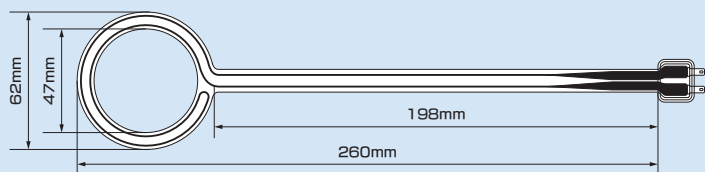

着雪試験を実施し、発熱性能を確認!!

■ 融雪ヒーター 効果検証実験 【試験条件】試験設備にて右記条件で検証実施 [温度 -5℃ / 風速 60km/h / 着雪量 120mm/hr]

■ 製品仕様 【本体】LEDヘッドランプ融雪ヒーター

[ELF・ELFmio・FORWARD 専用]

消費電力	片側12V 6.2w / 片側24V 9.0w
オートON/OFF温度	5℃以下: ON / 5℃以上: OFF
フィルム全長	260mm
発熱部外径	62mm
発熱部内径	47mm
外気温センサーハーネス全長	837mm

[GIGA 専用]

消費電力	片側9.2w
オートON/OFF温度	5℃以下: ON / 5℃以上: OFF
フィルム全長	260mm
発熱部外径	62mm
発熱部内径	47mm
外気温センサーハーネス全長	約660mm

ISUZU

■ 商品のお求めはお近くのいすゞ自動車販売会社へ

販売会社名

いすゞ自動車(株)グループ

いすゞA&S株式会社

〒220-0011