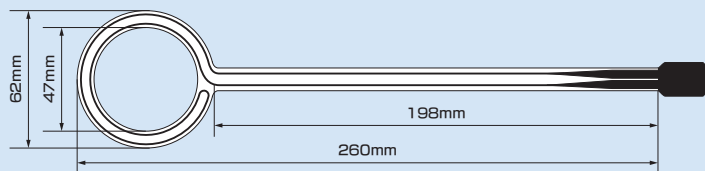

着雪試験を実施し、発熱性能を確認!!

■ 融雪ヒーター 効果検証実験 【試験条件】試験設備にて右記条件で検証実施 [温度 -5℃ / 風速 60km/h / 着雪量 120mm/hr]

■ 製品仕様 【本体】LEDヘッドランプ融雪ヒーター

[ELF・ELFmio・FORWARD 専用]

消費電力	片側12V 6.2w / 片側24V 9.0w
オートON/OFF温度	5℃以下: ON / 5℃以上: OFF
フィルム全長	260mm
発熱部外径	62mm
発熱部内径	47mm
外気温センサーハーネス全長	837mm