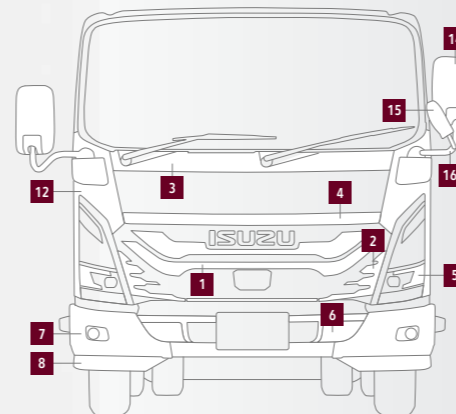

SIDE

エルフ 標準キャブSGグレード アクセサリー装着車

DRESS UP

エルフ 標準キャブSGグレード アクセサリー装着車

ELF
3D ACCESSORY SIMULATOR

価格・品番は
アクセサリ
シミュレーターを
ご覧ください。

1 メッキグリル
●メッキ/ブラッククロム

2 メッキフロントグリルガーニッシュ
●2025年3月発売予定