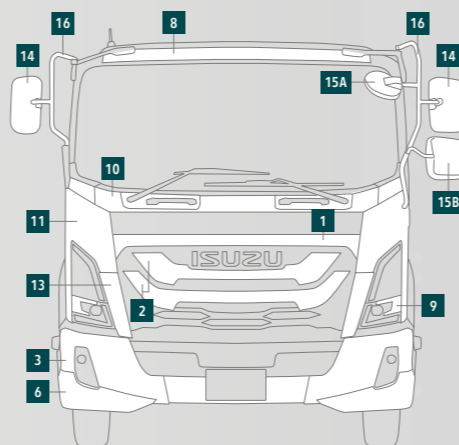

25 メッキフェンダーリヤ
(ステップ無)
●右/左

26 メッキステップ
パネルカバーセット

27 メッキステップ
アンダーカバー
セット

28 メッキ調クォーター
パネルオーナメント
セット

29 ライセンスホルダー
ステンレス
●フロント

30 メッキホイールキャップ
●フロントキャップ/リヤキャップ
フロントブラケット/リヤブラケット

GIGA
2D ACCESSORY
SIMULATOR

価格・品番は
アクセサリ
シミュレーターを
ご覧ください。

フォワード 標準フルキャブ アクセサリー装着車

DRESS UP

SIDE

フォワード 標準ショートキャブ アクセサリー装着車

フォワード 標準ショートキャブ

FORWARD

3D ACCESSORY SIMULATOR

価格・品番は
アクセサリ
シミュレーターを
ご覧ください。