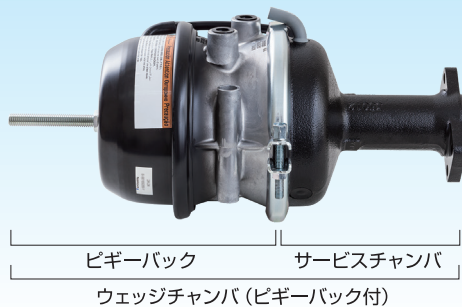

ウェッジチャンバ(いすゞ車専用)

安全な運行を確保するための予防整備として
ウェッジチャンバの定期的な交換をおすすめします。

交換の目安

- ●サービスチャンバ側の全てのゴム部品及び樹脂部品は**2年毎**に定期交換
- ●ピギーバックは分解整備ができないので**3年毎**にASSY定期交換

ウェッジチャンバの点検・整備を怠ると・・・

*故障車両(4年間未整備車)から取り外したウェッジチャンバ

ホイールパーク作動不良／引き摺り・タイヤロック

引き摺り／効き不良

SPGガイド・ピストン: 腐食大

カバー内部: 汚水侵入有り

ピストン: 磨耗

パワーSPG: 泥付着・錆発生

ベース: 汚水侵入有り

ダイヤフラム: 劣化・亀裂

エルボー: 経年劣化・破断

ダイヤフラム: 劣化

下記20品番のウェッジチャンバを設定。予防整備としての定期交換を促進し、お客様の稼動をサポートします！

品名	BESTFIX 品番	希望小売価格(税込)	本体価格(税別)	純正対象品番
チャンバASM:BFパワーBR	1-8675-0600-0	¥48,554	¥44,140	8-98145-680-1
チャンバASM:BFパワーBR	1-8675-0603-0	¥46,948	¥42,680	8-98145-676-2
チャンバASM:BFパワーBR	1-8675-0604-0	¥46,948	¥42,680	8-98145-677-2
チャンバASM:BFスプリングBR	1-8675-0611-1	¥70,961	¥64,510	1-87412-090-0
チャンバASM:BFスプリングBR	1-8675-0612-1	¥70,961	¥64,510	1-87412-089-0
チャンバASM:BFスプリングBR	1-8675-0613-1	¥78,320	¥71,200	1-87412-085-0
チャンバASM:BFスプリングBR	1-8675-0614-1	¥78,320	¥71,200	1-87412-086-0
チャンバASM:BFスプリングBR	1-8675-0615-1	¥69,674	¥63,340	1-87412-083-0
チャンバASM:BFスプリングBR	1-8675-0616-1	¥69,674	¥63,340	1-87412-084-0
チャンバASM:BFスプリングBR	1-8675-0617-1	¥78,320	¥71,200	1-87412-082-0
チャンバASM:BFスプリングBR	1-8675-0618-1	¥78,320	¥71,200	1-87412-081-0

品名	BESTFIX 品番	希望小売価格(税込)	本体価格(税別)	純正対象品番
チャンバASM:BFパワーBR	1-8675-0623-0	¥81,840	¥74,400	1-87412-088-0
チャンバASM:BFスプリングBR	1-8675-0624-0	¥81,840	¥74,400	1-87412-094-0
チャンバASM:BFスプリングBR	1-8675-0625-0	¥81,840	¥74,400	1-87412-093-0
チャンバASM:BFパワーBR	1-8675-0626-0	¥81,840	¥74,400	1-87412-087-0
チャンバASM:BFスプリングBR	1-8675-0661-0	¥167,519	¥152,290	1-48250-758-0
チャンバASM:BFスプリングBR	1-8675-0662-0	¥167,519	¥152,290	1-48250-759-0
チャンバASM:BFスプリングBR	1-8675-0663-0	¥135,509	¥123,190	1-48250-847-0
チャンバASM:BFスプリングBR	1-8675-0664-0	¥135,509	¥123,190	1-48250-848-0
チャンバASM:BFパワーBR	1-8675-0720-0	¥46,189	¥41,990	8-98355-760-0

*チャンバASM:BFスプリングBRにはスプリングキャップ(純正)を同梱しております。なお、スプリングキャップについては補修用の設定はございませんので、補修用には純正(8-98167-060-0)をご使用ください。

■商品のお求めはお近くのいすゞ自動車販売会社へ
販売会社名

いすゞ自動車(株)グループ

いすゞA&S株式会社

〒220-0011 神奈川県横浜市西区高島1-2-5
お客様相談窓口 TEL.045-556-1018

<https://www.ias-isuzu.co.jp>

IAS25-140

2504