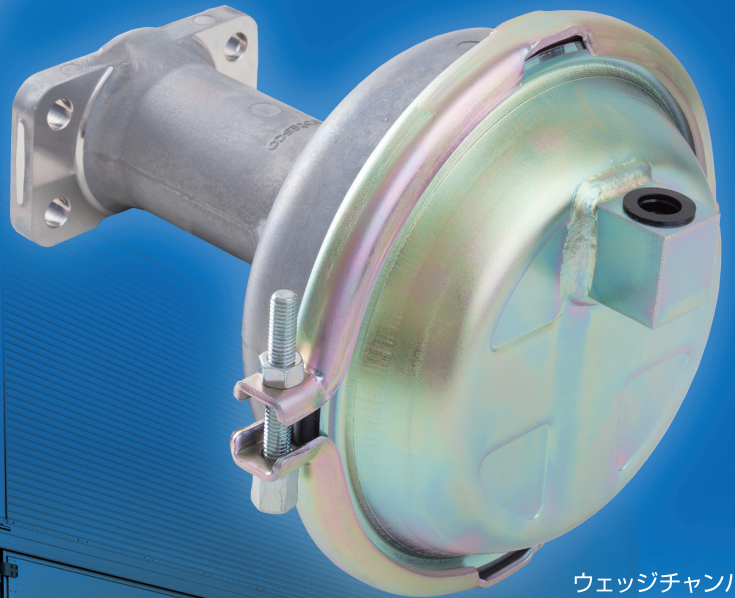

ウェッジチャンバ

信頼性の高い安定した性能で、
お客さまの稼動を安全にサポート

BEST FIX

ウェッジチャンバ
(ピギーバック付)

ウェッジチャンバ
(サービス)

ウェッジチャンバ(いすゞ車専用)

安全な運行を確保するための予防整備として
ウェッジチャンバの定期的な交換をおすすめします。

交換の目安

パワーSPG: 泥付着・錆発生

ベース: 汚水侵入有り

ダイヤフラム: 劣化・亀裂

エルボー: 経年劣化・破断

ダイヤフラム: 劣化

下記20品番のウェッジチャンバを設定。予防整備としての定期交換を促進し、お客様の稼動をサポートします！

品名	BESTFIX 品番	希望小売価格(税込)	本体価格(税別)	純正対象品番
チャンバASM:BFパワーBR	1-8675-0600-0	¥48,554	¥44,140	8-98145-680-1
チャンバASM:BFパワーBR	1-8675-0603-0	¥46,948	¥42,680	8-98145-676-2
チャンバASM:BFパワーBR	1-8675-0604-0	¥46,948	¥42,680	8-98145-677-2
チャンバASM:BFスプリングBR	1-8675-0611-1	¥70,961	¥64,510	1-87412-090-0
チャンバASM:BFスプリングBR	1-8675-0612-1	¥70,961	¥64,510	1-87412-089-0
チャンバASM:BFスプリングBR	1-8675-0613-1	¥78,320	¥71,200	1-87412-085-0
チャンバASM:BFスプリングBR	1-8675-0614-1	¥78,320	¥71,200	1-87412-086-0
チャンバASM:BFスプリングBR	1-8675-0615-1	¥69,674	¥63,340	1-87412-083-0
チャンバASM:BFスプリングBR	1-8675-0616-1	¥69,674	¥63,340	1-87412-084-0
チャンバASM:BFスプリングBR	1-8675-0617-1	¥78,320	¥71,200	1-87412-082-0
チャンバASM:BFスプリングBR	1-8675-0618-1	¥78,320	¥71,200	1-87412-081-0