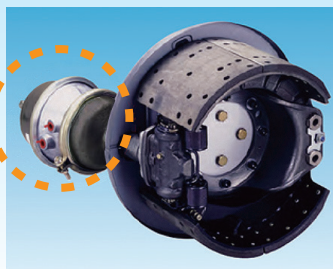

ウェッジチャンバ

信頼性の高い安定した性能で、
お客さまの稼動を安全にサポート

BEST FIX

ウェッジチャンバ
(ピギーバック付)

ウェッジチャンバ
(サービス)

ウェッジチャンバ(いすゞ車専用)

安全な運行を確保するための予防整備として
ウェッジチャンバの定期的な交換をおすすめします。

交換の目安

- サービスチャンバ側の全てのゴム部品及び樹脂部品は**2年毎**に定期交換
- ピギーバックは分解整備ができないので**3年毎**にASSY定期交換

ウェッジチャンバの点検・整備を怠ると・・・

*故障車両(4年間未整備車)から取り外したウェッジチャンバ

ホイールパーク作動不良／引き摺り・タイヤロック

引き摺り／効き不良

SPGガイド・ピストン: 腐食大

カバー内部: 汚水侵入有り

ピストン: 磨耗

パワーSPG: 泥付着・錆発生

ベース: 汚水侵入有り

ダイヤフラム: 劣化・亀裂

エルボー: 経年劣化・破断

ダイヤフラム: 劣化

下記20品番のウェッジチャンバを設定。予防整備としての定期交換を促進し、お客様の稼動をサポートします！

品名	BESTFIX 品番	希望小売価格(税込)	本体価格(税別)	純正対象品番
チャンバASM:BFパワーBR	1-8675-0600-0	¥48,554	¥44,140	8-98145-680-1
チャンバASM:BFパワーBR	1-8675-0603-0	¥46,948	¥42,680	8-98145-676-2
チャンバASM:BFパワーBR	1-8675-0604-0	¥46,948	¥42,680	8-98145-677-2
チャンバASM:BFスプリングBR	1-8675-0611-1	¥70,961	¥64,510	1-87412-090-0
チャンバASM:BFスプリングBR	1-8675-0612-1	¥70,961	¥64,510	1-87412-089-0
チャンバASM:BFスプリングBR	1-8675-0613-1	¥78,320	¥71,200	1-87412-085-0
チャンバASM:BFスプリングBR	1-8675-0614-1	¥78,320	¥71,200	1-87412-086-0
チャンバASM:BFスプリングBR	1-8675-0615-1	¥69,674	¥63,340	1-87412-083-0
チャンバASM:BFスプリングBR	1-8675-0616-1	¥69,674	¥63,340	1-87412-084-0
チャンバASM:BFスプリングBR	1-8675-0617-1	¥78,320	¥71,200	1-87412-082-0
チャンバASM:BFスプリングBR	1-8675-0618-1	¥78,320	¥71,200	1-87412-081-0