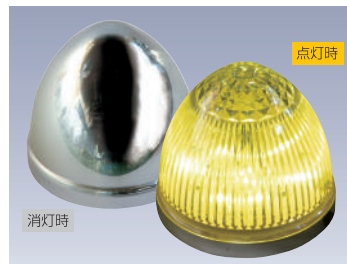

114 セーフティミラー

115 広角ミラーアッパー

116 音声アラーム

*追加スピーカーを増設できます。

117 LEDデイタイムランプ (タイプ5x)

●ホワイト ●ブルー
*ヘッドライト消灯・点灯の運動を行うには「ヘッドライト運動ハーネス(1-8677-3679-0)」が必要です。

118 LEDエッジイルミ

シャイン 100mm ●ホワイト ●ブルー
ハーフミラー 100mm ●ホワイト ●ブルー
*「ハーネスキットB(いすゞ用)(1-8677-5192-0)」が必要です。

119 LEDマーカー&アンダーライト

●イエロー ●ブルー
路肩を照射。接触事故や巻き込み事故防止に。
*架装仕様並びに取付位置等により取付時間は異なります。*取付BKT等は含まれません。

120 防水LEDマーカーランプ

●イエロー
*架装仕様並びに取付位置等により取付時間は異なります。
*取付BKT等は含まれません。

121 LEDマーカーランプ ハーフミラー

●イエロー
*架装仕様並びに取付位置等により取付時間は異なります。*取付BKT等は含まれません。