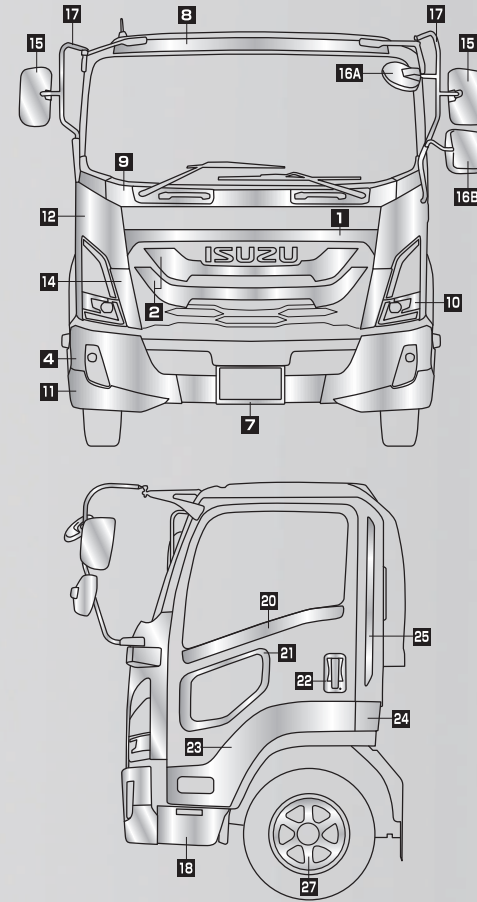

エクステリア

スタイリッシュな走りを追求し続ける
精悍なドレスアップパーツ。

フォワード 標準フルキャブ アクセサリー装着車

アクセサリシミュレーター
(メッキスタイリング)

フォワード 標準ショートキャブ アクセサリー装着車

1 メッキ調フロントラインプレート

2 メッキグリル

4 メッキバンパー