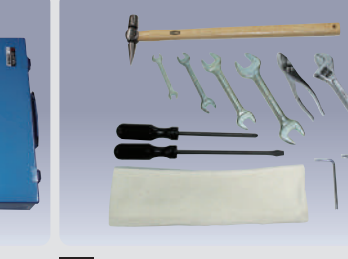

各種設定あります。

132 ギラレスワイパー

1本

134 工具セット A

内容品:スチールケース、スパナ6丁組、プライヤー150、モンキー200、ドライバー+150、ドライバー-150、トルクスT25、トルクスT30、トルクスT40、トルクスT50、メガネ19×22、T型スライドハンドル、ユニバーサルソケット、点検ハンマー

135 工具セット B

内容品:布ケース、スパナ8×10、スパナ12×14、スパナ17×19、スパナ22×24、プライヤー150、モンキー200、ドライバー+150、ドライバー-150、トルクスT25、トルクスT40、点検ハンマー