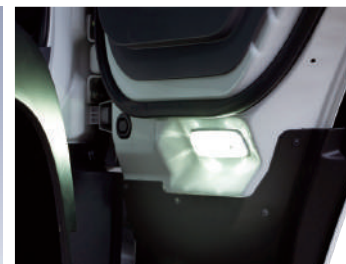

119 LEDマーカー&アンダーライト

●イエロー ●ブルー
路肩を照射。接触事故や巻き込み事故防止に。
*架装仕様並びに取付位置等により取付時間は異なります。*取付BKT等は含まれません。

120 防水LEDマーカーランプ

●イエロー
*架装仕様並びに取付位置等により取付時間は異なります。
*取付BKT等は含まれません。

121 LEDマーカーランプ ハーフミラー

●イエロー
*架装仕様並びに取付位置等により取付時間は異なります。*取付BKT等は含まれません。