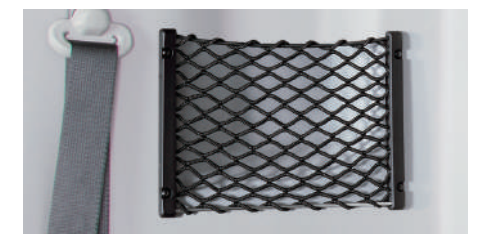

69 リヤウインドウボックス

70 サイドポケットセット

●フルキャブ (標準/ワイド)

71 クォーターリムポケット 片側1ヶ

●フルキャブ (標準/ワイド)
*2.0kg未満のものが収納できます。
*バンパーなど薄いものを入れた場合、下側から抜け落ちる場合があります。

72 ユーティリティフック

*耐荷重: 約1.0kg

73 フロアトレイマット