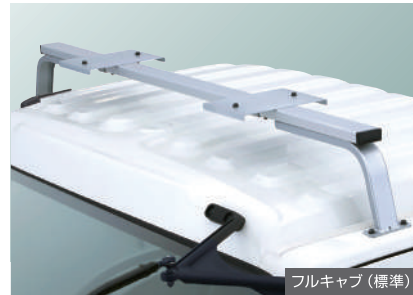

色: ネイビー

78 新高機能シート用シートカバー

色: グレー/ブラック
抗菌・抗ウイルス

79 フロアカーペット

*写真は運転席用です。

80 ラバーマット

*写真は運転席用です。

81 ルーフキャリア

- フルキャブ (標準/ワイド)
- *最大積載量40.0kg
- ショートキャブ (標準/ワイド)
- *最大積載量30.0kg

82 ルーフラック フルキャブ用

- 標準キャブ ●ワイドキャブ
- *最大積載量30.0kg
- *装着して登録する場合は改造申請が必要です。
- *ショートキャブには装着できません。
- *23.0型フォワードからアンテナの変更に伴い、アンテナを避けるための切り欠きあり仕様に変更となっています。