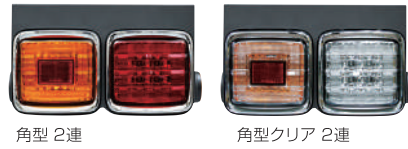

110 吊り下げ・埋め込み兼用タイプ

●2連 ●3連

角型 2連