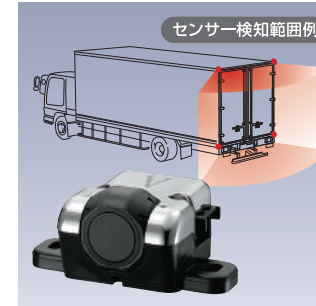

124 バックセンサー

●基本セット(ケーブル12m)
●基本セット(ケーブル17m)
●追加セット
*基本セットと追加セットには、それぞれ「バックセンサー」が2個同梱されています。