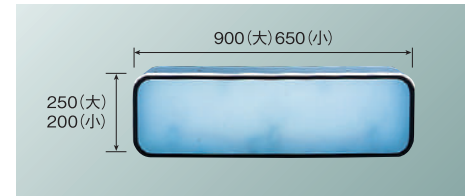

93 電光看板 (アルミ)

- ●大 ●小
- *文字入れはお客様にてご対応ください。
- *ワイドハイルーフには装着できません。