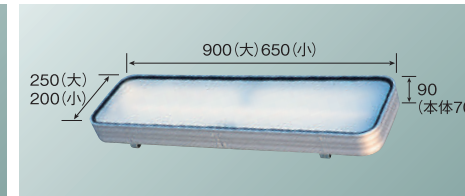

94 蛍光灯式看板灯

- ●大 ●小
- *文字入れはお客様にてご対応ください。
- *地域によりノイズが発生する場合があります。
- *ワイドハイルーフには装着できません。