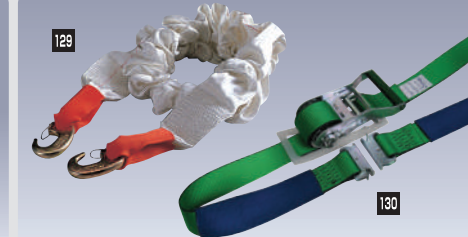

129 ソフトロープ

各種設定あります。