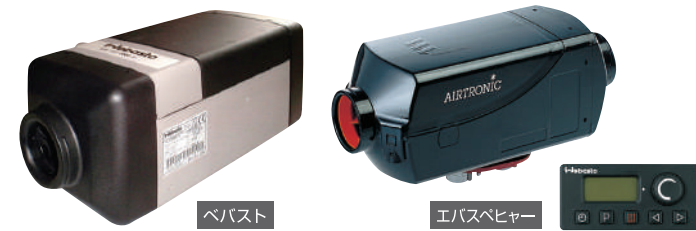

44 パーキングヒーター

●ペバスト製 マルチコントローラー
●ペバスト製 ユニコントローラー
●エバスベヒャー製 イージースタートプロ
* 架装仕様並びに取付位置により取付時間は異なります。
* ペバスト製は「サービスコネクターハーネス12P (1-8672-4022-1)」、架装用電源リレー (8-97173-035-1) が必要です。
* 別途、取付指定工場への持ち込みまたは取付出張費用が必要です。

45 蓄熱式仮眠マット 一休さん

[W510×L1950×H50mm]
エンジン稼働時の蓄熱で停止後も暖房ができます。
* 「サービスコネクターハーネス12P (1-8672-4022-1)」、架装用電源リレー (8-97173-035-1) が必要です。

46 蓄熱式仮眠マット ひだまりくん

[W520×L1900×H45mm]
* 「サービスコンセント (1-8677-3562-0)」が必要です。

47 携帯型電気毛布 ぬくぬくブランケットEX

[W1200×L2000×H15mm]
* 毛布部洗濯が可能です。