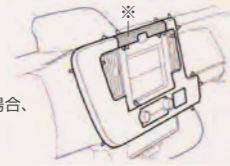

65 キー付尿素水タンク キャップカバー

66 ユーティリティフック

*耐荷重約1.0kg

67 USBソケット

出力ポート: Type-A×1, Type-C×1
*最大消費電流2.5A
*車両接続先の許容電流値にご注意ください。

エルフ標準キャブ

68 インテリアパネルセット (サンバースト)

メータークラスターパネル、サイドクラスターパネル、ベントグリルパネル、ダッシュパネル、パワーウィンドウスイッチパネル (RH/LH) の6点セットです。
*標準キャブ・ハイキャブで車両インパネ上面に追加オプションの拡張DINを選択された場合、「インテリアパネルセット」の2DIN上部のパーツ※は装着できません。