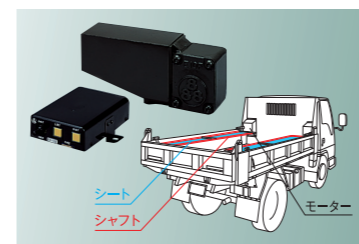

●ドアバイザーセット (アクリル) 装着車用
「ドアバイザーセット (アクリル)」に装着し、効率的な
換気を促進させるアイテムです。(排出空気の逆流抑制と
走行時の負圧効果による)
*標準キャブは新車登録後に
装着してください。

56 ドアエッジプロテクター セット

ドアエッジ部を傷から守る
シャープなメッキ調の輝きを持つ樹脂製タイプ。
*長さ1200mm×2本入りです。

57 荷台マット

●標準キャブ
W1,615mm×L3,120mm×T3,5mm
●ハイキャブ
W1,790mm×L3,120mm×T3,5mm
荷台表面の保護と荷物の横滑りを防止します。

58 ゲートプロテクター (C型)

●37mm幅 1.6m×5本
●37mm幅 2.2m×5本
●45mm幅 2.2m×5本
●50mm幅 2.2m×6本
*標準キャブは新車登録後に装着してください。

59 ツールボックス

●ワイドキャブ
外寸 W370mm×D240mm×H240mm

60 クイック (ダンプ用自動幌掛け装置)

*2.5トン以下用です。
*上下のシャフト・シートは含まれません。
*取付時間は架装仕様により異なります。