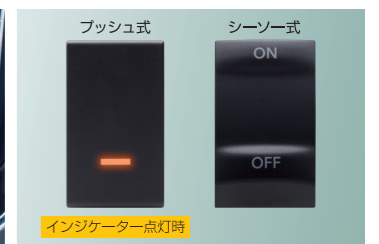

61 LEDハイパワー フォグランプバルブ

●バイカラー (イエロー/ホワイト) ●イエロー
純正LEDフォグランプバルブの約2倍の明るさで
夜間の視認性を向上させます。
*新車登録後に装着してください。

62 LEDヘッドランプ用融雪ヒーター

ヘッドランプ上から貼付ける透明フィルム+極細
ヒーターの融雪ヒーターです。
*取付には「融雪ヒーター取付ハーネスキット
(1-8671-4083-0)」「サービスコネクター
ハーネス12P (5-8671-4084-2)」が必要です。
*新車登録後に装着してください。