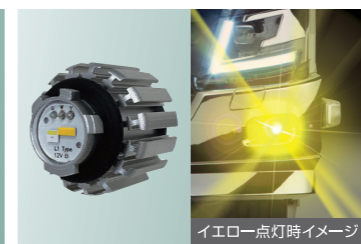

58 ゲートプロテクター (C型)

●37mm幅 1.6m×5本
●37mm幅 2.2m×5本
●45mm幅 2.2m×5本
●50mm幅 2.2m×6本
*標準キャブは新車登録後に装着してください。

59 ツールボックス

●ワイドキャブ
外寸 W370mm×D240mm×H240mm

60 クイック (ダンプ用自動幌掛け装置)

*2.5トン以下用です。
*上下のシャフト・シートは含まれません。
*取付時間は架装仕様により異なります。