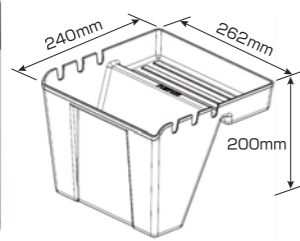

73 シフトカバーセット (木目調)

●ISIM用
*EV車、エルフミオには装着できません。

74 コンソールサイドポケット

A4サイズが収納できる取り外し可能な小物入れです。
*エンジン点検口付車/ウォークスルーバンには装着できません。

75 センターマルチコンソール

*シートバックトレー付車のみ装着できます。

使用例 (上部オープン時)

Seat Cover Lineup