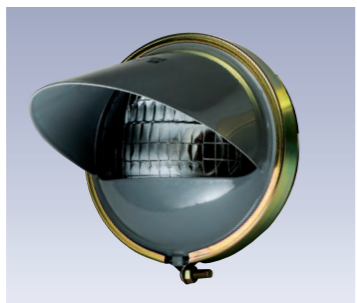

- イエロー

*架装仕様並びに取付位置等により取付時間は異なります。
*取付BKT等は含まれません。

99 LEDマーカランプ ハーフミラー

- イエロー

*架装仕様並びに取付位置等により取付時間は異なります。
*取付BKT等は含まれません。

100 路肩灯

- 右側用/左側用

夜間時の安全走行に役立ちます。
*架装仕様並びに取付位置等により取付時間は異なります。

101 ステップランプLED (交換バルブ)

*運転席側ドアステップランプ付車以外は装着できません。
*EV車、エルフミオには装着できません。

102 ウエルカムランプ

- ハイキャブ/ワイドキャブ

運転席側のステップを照射すると共に、足元にISUZUロゴ入りの光を照らします。
*運転席側ドアステップランプ付車以外は装着できません。

LEDコンビテールランプ

追突防止に貢献するブレーキランプとウインカーのセットです。夜間でもすぐれた視認性と抜群の省エネ・省メンテナンス効果を発揮します。