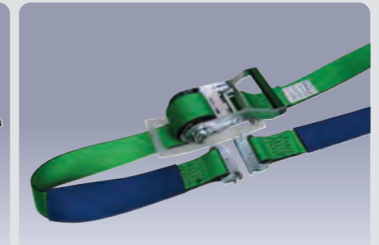

107 ガラスワイパー

1本

109 ラッシングベルト(ラチェット式)

- 端末仕様: ナローフック&しぼり 全長6m(固定側1m/調整側5m)
- 端末仕様: ワンピース 全長3m(固定側1m/調整側2m) 他各種設定

108 ガラススノーブレード

1本

110 ソフトロープ

●4t用