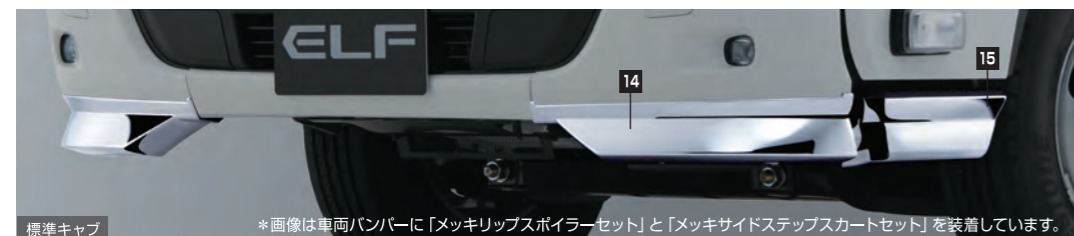

標準キャブ

14 メッキリップスポイラーセット

※車両により装着できない場合があります。
また、車両バンパーに対し、下端が下がります。
詳しくは別紙アクセサリ一覧表をご覧ください。

15 メッキサイドステップスカートセット

※車両バンパーに対し、下端が下がります。
詳しくは別紙アクセサリ一覧表をご覧ください。

10 メッキランプカバーセット

16 LEDランプ内蔵ライセンスホルダー (樹脂製)

●フロント

17 ライセンスホルダー (ステンレス)

●フロント ●リヤ
※写真はフロント用です。
※リヤは架装仕様により装着できない場合があります。

18 ライセンスホルダー (樹脂製)

●フロント/リヤ共通
※リヤは架装仕様により装着できない場合があります。