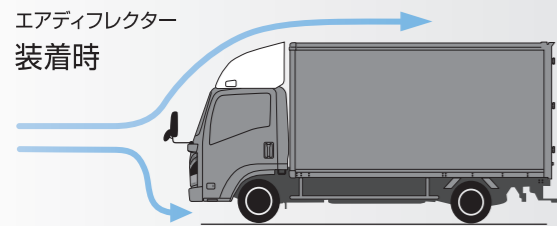

31 エアディフレクター 固定式

- ハイキャブ
 - ワイドキャブ
- 軽量・固定式の実用タイプです。
*スペースキャブ、ダブルキャブには装着できません。

32 エアディフレクター 固定式

- 標準キャブ
- 軽量・固定式の実用タイプです。
*スペースキャブ、ダブルキャブには装着できません。

整流効果イメージ図

ハイキャブ

ハイキャブ

33 フロントグリルガーニッシュ (ホワイト)