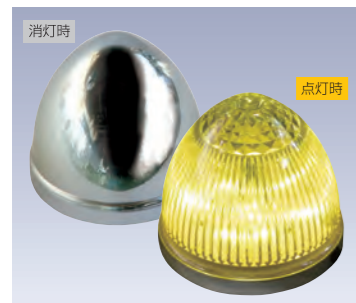

96 LEDエッジイルミ

シャイン 100mm ●ホワイト ●ブルー
ハーフミラー 100mm ●ホワイト ●ブルー
*「ハーネスキットB(いすゞ用)(1-8677-5192-0)」が必要です。

97 LEDマーカ&アンダーライト

- イエロー ●ブルー

路肩を照射。接触事故や巻き込み事故防止に。
*架装仕様並びに取付位置等により取付時間は異なります。
*取付BKT等は含まれません。

98 防水LEDマーカランプ

- イエロー

*架装仕様並びに取付位置等により取付時間は異なります。
*取付BKT等は含まれません。

99 LEDマーカランプ ハーフミラー

- イエロー

*架装仕様並びに取付位置等により取付時間は異なります。
*取付BKT等は含まれません。

100 路肩灯

- 右側用/左側用

夜間時の安全走行に役立ちます。
*架装仕様並びに取付位置等により取付時間は異なります。