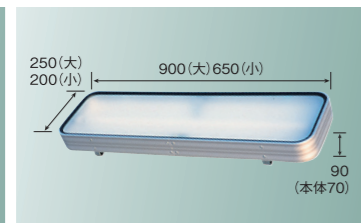

44 マッドフラップ (セイガイハ)

寸法: W410mm×H570mm

45 樹脂フェンダー用 マッドフラップステー

●メッキ ●ステンレス
*ダンプには装着できません。

46 マッドフラップステー

●メッキ ●ステンレス
*車両のフェンダーに合わせて、ブラケットの
製作が必要です。
*樹脂フェンダーには装着できません。
*ダンプには装着できません。

47 電光看板 (アルミ)

●大 ●小
*文字入れはお客様にてご対応ください。