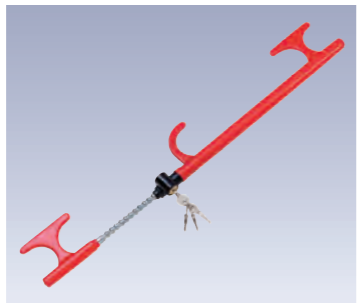

90 バックセンサー

- 基本セット(ケーブル12m)
- 基本セット(ケーブル17m)
- 追加セット

*基本セットと追加セットには、それぞれ「バックセンサー」が2個同梱されています。

91 音声アラーム

*追加スピーカーを増設できます。
*EV 24V車には装着できません。

92 ハンドルロック

ピッキング困難なクロスキー採用のハンドルロック

93 ナンバープレートロックボルト