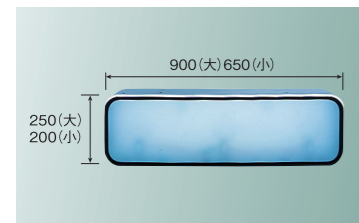

44 マッドフラップ (セイガイハ)

寸法: W410mm×H570mm

45 樹脂フェンダー用 マッドフラップステー

●メッキ ●ステンレス
*ダンプには装着できません。

46 マッドフラップステー

●メッキ ●ステンレス
*車両のフェンダーに合わせて、ブラケットの
製作が必要です。
*樹脂フェンダーには装着できません。
*ダンプには装着できません。

47 電光看板 (アルミ)

●大 ●小
*文字入れはお客様にてご対応ください。