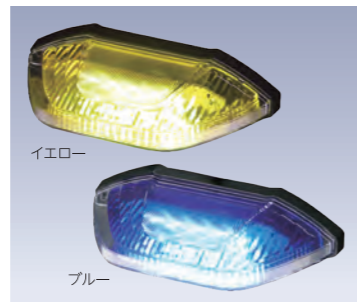

96 LEDエッジイルミ

シャイン 100mm ●ホワイト ●ブルー
ハーフミラー 100mm ●ホワイト ●ブルー
*「ハーネスキットB(いすゞ用)(1-8677-5192-0)」が必要です。

97 LEDマーカ&アンダーライト

- イエロー ●ブルー

路肩を照射。接触事故や巻き込み事故防止に。
*架装仕様並びに取付位置等により取付時間は異なります。
*取付BKT等は含まれません。

98 防水LEDマーカランプ