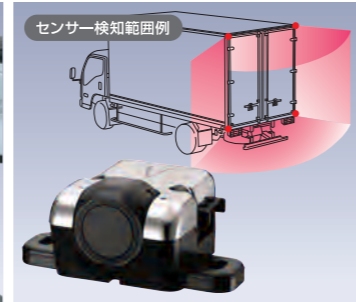

90 バックセンサー

- ●基本セット(ケーブル12m)
- ●基本セット(ケーブル17m)
- ●追加セット

*基本セットと追加セットには、それぞれ「バックセンサー」が2個同梱されています。