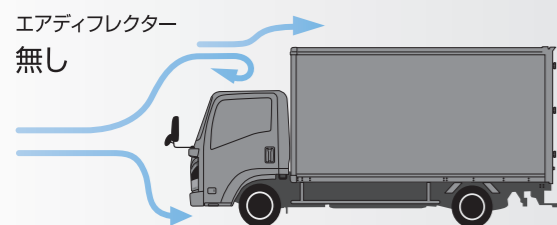

31 エアディフレクター 固定式

- ハイキャブ
 - ワイドキャブ
- 軽量・固定式の実用タイプです。
*スペースキャブ、ダブルキャブには装着できません。

32 エアディフレクター 固定式

- 標準キャブ
- 軽量・固定式の実用タイプです。
*スペースキャブ、ダブルキャブには装着できません。

整流効果イメージ図

ハイキャブ

ハイキャブ

33 フロントグリルガーニッシュ (ホワイト)