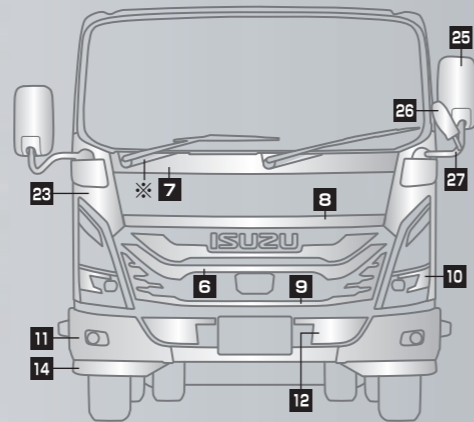

Exterior

エクステリア

精悍な輝きを与える揺るぎない風格。
エレガンスなドレスアップパーツ。

標準キャブ

アクセサリシミュレーター
(メッキスタイリング)

Elf 標準キャブSGグレード アクセサリー装着車

Elf 標準キャブ

ハイキャブ/ワイドキャブ